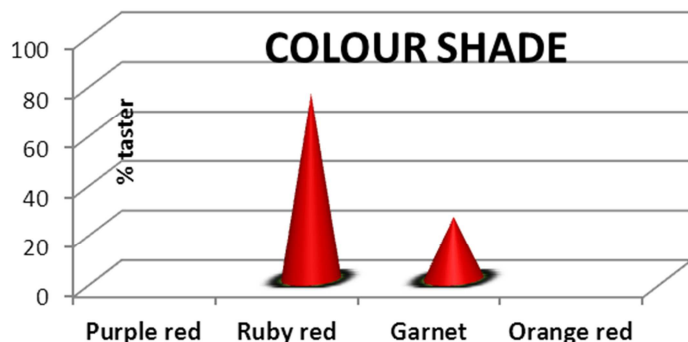

SINERGO Soc. Coop.
Centro Studi Ricerche e Servizi
Viale Umberto I, 1
14049 Nizza Monferrato (AT)
Tel. 39/0141/793076 Fax. 39/0141/793079
E-mail info@sinergoservizi.it

BARBERA D'ASTI DOCG

AZ. AGR. GARRONE EVASIO E FIGLIO
Via Roma, 58
14031 Grana Monferrato (AT) Italy
Tel. 39/0141/92628 Fax. 39/0141/926299
E-mail azienda.garrone@libero.it