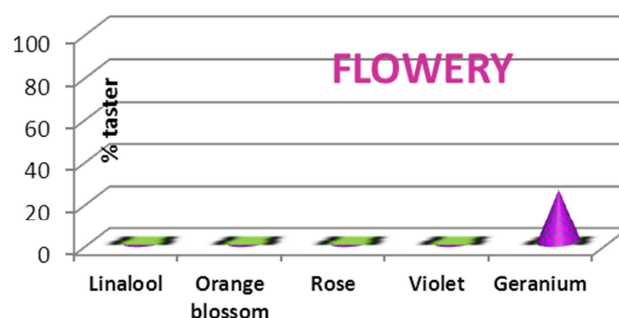

■ Visual profile

■ Olfactory profile 1° level

■ Olfactory -taste 1° level

SINERGO Soc. Coop.
Centro Studi Ricerche e Servizi
Viale Umberto I, 1
14049 Nizza Monferrato (AT)
Tel. 39/0141/793076 Fax. 39/0141/793079
E-mail info@sinergoservizi.it