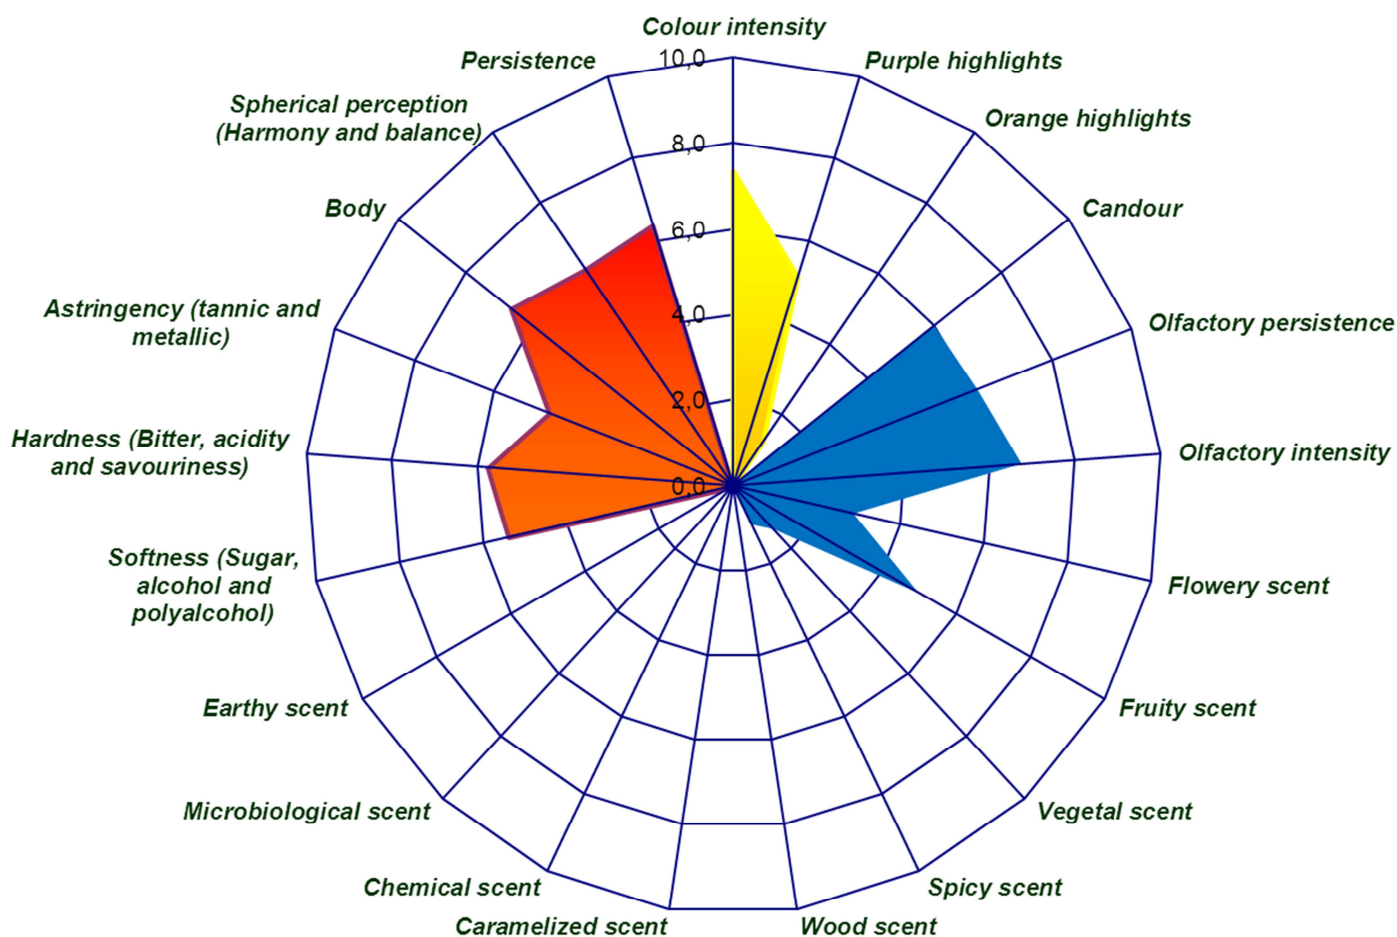

■ Visual profile

■ Olfactory profile 1° level

■ Olfactory -taste 1° level

SINERGO Soc. Coop.
Centro Studi Ricerche e Servizi
Viale Umberto I, 1
14049 Nizza Monferrato (AT)
Tel. 39/0141/793076 Fax. 39/0141/793079
E-mail info@sinergoservizi.it